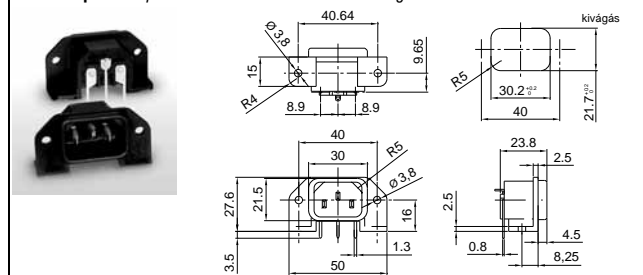

HÁLÓZATI 230V-OS CSATLAKOZÓK

NYÁK-os csatlakozó dugó - 1001

L-248. kép 1001 típusú NYÁK-ba ültethető hálózati dugó

15A/250Vac	10A/250Vac	15A/250Vac	10A/250Vac

Műszaki paraméterek:
Üzemi hőmérséklet max. ....70°C
Ház anyaga..... poliamid PA6-UL94V-0
Kontaktus anyaga .....őnozott réz-ötívözet

Cikkszám	Típus	Gyártó	Színe	Csatlakozás
53-10-29	OH 1001-X-4460-A-2	OH	fekete RAL9005	NYÁK-ba