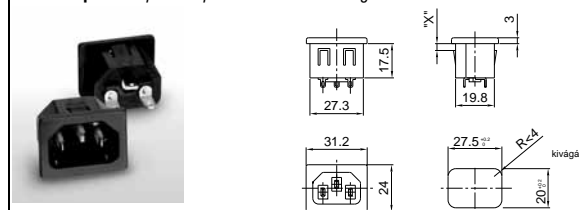

6010 típusú, alsó-felső oldalain bepattintható hálózati dugó

L-250. kép 6010 típusú bepattintható hálózati dugó

15A/250Vac	10A/250Vac	15A/250Vac	10A/250Vac

Műszaki paraméterek:
Üzemi hőmérséklet max. ....70°C
Ház anyaga..... poliamid PA6-UL94V-0
Kontaktus anyaga .....őnozott, vagy nikkelezett réz-ötívözet

Cikkszám	Típus	Gyártó	Színe	Csatlakozás	X [mm]
53-10-96	OH 6010-X-8880-A-430	OH	fekete	saros (4,8mm-es)	3
53-12-80	OH 6010-X-9990-A-430	OH	fekete	saros (6,3mm-es)	3

Kapcsolódó téma

- Hálózati szerelt kábelek (N.5. oldal)
- SCHURTER (OTTO HEIL) honlap: www.schurterinc.com

Tápfeszültség csatlakozók, sorkapcsok