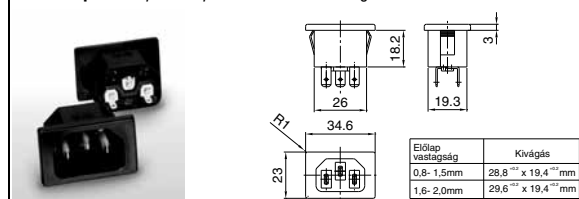

1061 típusú, 2-oldalán bepattintható hálózati dugó

L-249. kép 1061 típusú bepattintható hálózati dugó

15A/250Vac	15A/250Vac	10A/250Vac

Műszaki paraméterek:
Üzemi hőmérséklet max. ....70°C
Ház anyaga..... poliamid PA6-UL94V-0
Kontaktus anyaga .....őnozott, vagy nikkelezett réz-ötívözet

Cikkszám	Típus	Gyártó	Színe	Csatlakozás
53-13-10	OH 1061-X-9990-A-3	OH	fekete RAL9005	saros (6,3 mm-es)