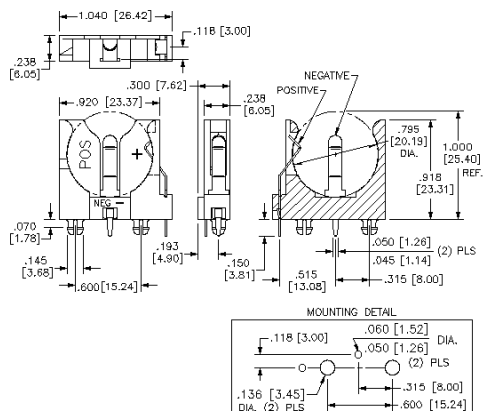

Műszaki paraméterek:
 Hőtartomány:-50°C..145°C
 Ház anyaga:fekete PBT
 Túvvezélyességi besorolás: UL 94V-0

L-247. kép ELEM TARTÓ CR2032-MS

Cikkszám	Típus	Gyártó	Gyári kód	Haszn. elemek	Kontaktus anyaga pozitív negatív
65-09-38	ELEM TARTÓ CR2032-MS KEYS	KEYS	1065	2016, 2025, 2032	0,4mm nikkelezett acél

Kapcsolódó téma

- Litium elemek (0.33. oldal)
- Elemtartó TEKÓ dobozokhoz (N.165. oldal)
- Elem kontaktusok (N.168. oldal)
- Bepattintható elemtartók (N.177. oldal)

HÁLÓZATI 230V-OS CSATLAKOZÓK

NYÁK-os csatlakozó dugó - 1001

L-248. kép 1001 típusú NYÁK-ba ültethető hálózati dugó

15A/250Vac	10A/250Vac	15A/250Vac	10A/250Vac
------------	------------	------------	------------

Műszaki paraméterek:
 Üzemi hőmérséklet max.70°C
 Ház anyaga..... poliamid PA6-UL94V-0
 Kontaktus anyagaőnozott réz-ötívözet