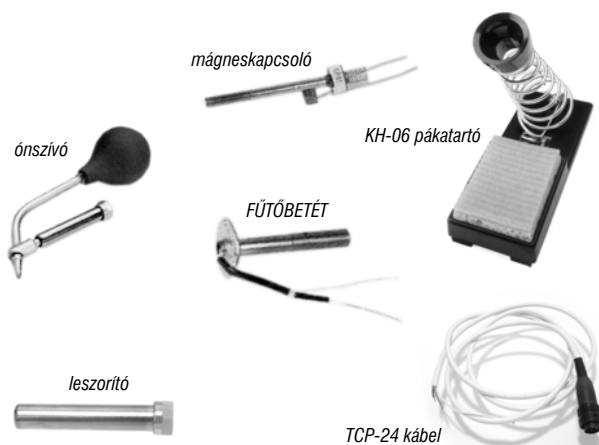

Digitális 80W-os tápegység pákához WELLER

0-148. kép
Csatlakoztatható készülékek:
 - LR 21
 - MLR 21
 - MPR 80
 - WTA 50
 - LR 82
 - WSP 80

Kínálatunkban található hozzávaló csatlakozó-dugó: **T 3374-501** (L. 121. oldal)

Cikkszám	Típus	Teljesítmény [W]	Szabályozás [°C]	Gyári kód
68-03-97	WELLER PUD81	80	+50..+450	53262699

0-151. kép

Cikkszám	Típus	Gyári kód
68-00-80	WELLER FŰTŐBETÉT, 50W-os TCP pákához	51011299
68-01-46	WELLER PÁKATARTÓ KH-06, KH 20	-
68-00-48	WELLER LESZORÍTÓ TCP-24 pákához	51031199
68-00-81	WELLER MÁGNESKAPCSOLÓ, 50W-os TCP pákához	51020199
68-01-15	WELLER ÓNSZÍVÓ DS-7, TCP-24 pákához	51304099
68-00-57	WELLER ÓNSZÍVÓ DS-7EC, hőszabályozós pákához	51304299
68-02-53	WELLER TCP-24 3-ERES KÁBEL CSATLAKOZÓVAL^a	53209899

a. TCP-24 3-eres kábelhez való aljzat: **T 3277-000** (L. 121. oldal)

Kiegészítők, alkatrészek pákához WELLER

Tulajdonságok:
 360°-ban forgatható, max. 160x253mm-es nyakok befogására, földelhető.

0-149. kép

Cikkszám	Típus	Gyári kód
68-00-72	WELLER ESF 120 ANTISZTATIKUS NYÁK-TARTÓ	51502599

Forrasztópáka-hegy tisztító szivacs WELLER

0-150. kép

Cikkszám	Típus	Kivitel	Méret [mm]	Leírás
68-01-01	SZIVACS FORRPÁKÁHOZ	erősített	70x55x14	forrasztópáka-hegy tisztításához
U 68-06-32	SZIVACS FORRPÁKÁHOZ	-	70x55x15	