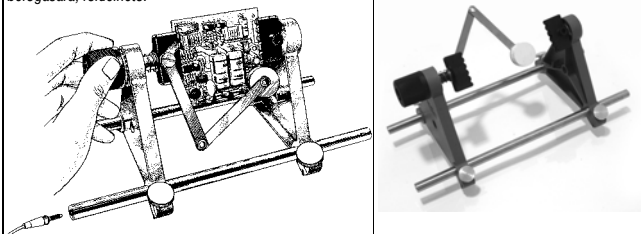

Digitális 80W-os tápegység pákához WELLER

0-148. kép
Csatlakoztatható készülékek:
 - LR 21
 - MLR 21
 - MPR 80
 - WTA 50
 - LR 82
 - WSP 80

Kínálatunkban található hozzávaló csatlakozó-dugó: **T 3374-501** (L. 121. oldal)

Cikkszám	Típus	Teljesítmény [W]	Szabályozás [°C]	Gyári kód
68-03-97	WELLER PUD81	80	+50..+450	53262699

0-151. kép

Cikkszám	Típus	Gyári kód
68-00-80	WELLER FŰTŐBETÉT, 50W-os TCP pákához	51011299
68-01-46	WELLER PÁKATARTÓ KH-06, KH 20	-
68-00-48	WELLER LESZORÍTÓ TCP-24 pákához	51031199
68-00-81	WELLER MÁGNESKAPCSOLÓ, 50W-os TCP pákához	51020199
68-01-15	WELLER ÓNSZÍVÓ DS-7, TCP-24 pákához	51304099
68-00-57	WELLER ÓNSZÍVÓ DS-7EC, hőszabályozós pákához	51304299
68-02-53	WELLER TCP-24 3-ERES KÁBEL CSATLAKOZÓVAL^a	53209899

a. TCP-24 3-eres kábelhez való aljzat: **T 3277-000** (L. 121. oldal)

Kiegészítők, alkatrészek pákához WELLER

Tulajdonságok:
 360°-ban forgatható, max. 160x253mm-es nyakok befogására, földelhető.

0-149. kép