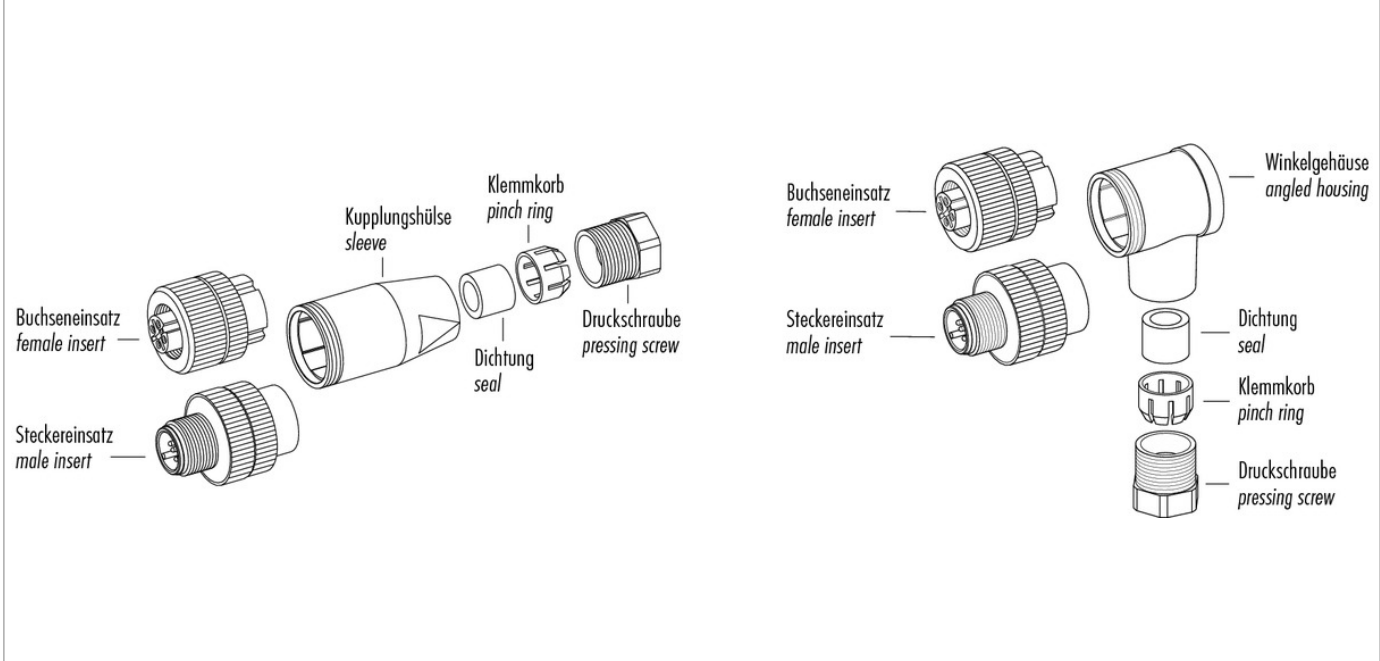

Product	Polzahl: 4, Kabeldurchlass: 4-6 mm, Winkeldose, Metallverriegelung, Schraubklemmanschluss, mit UL-Zulassung
Area	M12-A Series 713
Article number	99 0430 24 04

Item description

Installation instructions / Mounting cutout

Öffnungswerkzeug für Käfigzugfederversion
opening tool for wire clamp connection

	Schraubklemmversion screw connection	Lötversion solder version	Käfigzugfederversion wire clamp connection
Maß A/mm measure A/mm	5	3,5	7