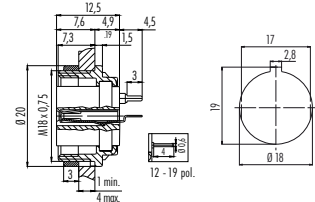

a. 680-as 682-es és 723-as sorozatú dugók bekötése és méretei a L.116. oldalon

BINDER

L-684. kép

Cikkszám	Típus	Pólusok száma^a	Leírás	Kontaktus bevonata
53-11-18	09-0332-90-12	12	csatlakozó aljzat NYÁK-ba	aranyozott

a. 680-as 682-es és 723-as sorozatú dugók bekötése és méretei a L.116. oldalon