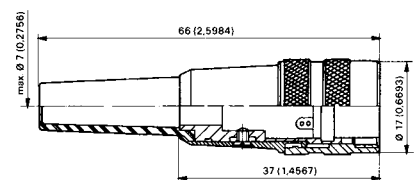

a. 680-as 682-es és 723-as sorozatú dugók bekötése és méretei a L.116. oldalon

BINDER

Cikkszám	Típus	Pólusok száma^a	Leírás	Kontaktus bevonata
53-06-02	09-0306-00-03	3	lengő csatlakozó aljzat	ezüstözött
53-07-23	09-0310-00-04	4		ezüstözött
53-06-03	09-0314-00-05	5		ezüstözött
53-18-09	09-0318-00-05	5 sztereó		ezüstözött
53-16-70	09-1582-00-07	7-DIN		ezüstözött