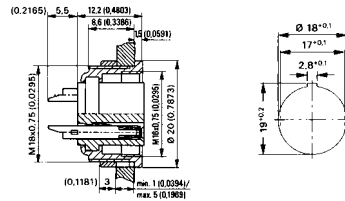

a. 680-as 682-es és 723-as sorozatú dugók bekötése és méretei a L.116. oldalon

BINDER

L-683. kép

Cikkszám	Típus	Pólusok száma^a	Leírás	Kontaktus bevonata
53-04-35	09-0308-00-03	3	szerelhető csatlakozó aljzat	ezüstözött
53-03-87	09-0312-00-04	4		ezüstözött
53-03-79	09-0316-00-05	5		ezüstözött
53-09-01	09-0320-00-05	5 sztereó		ezüstözött
53-06-67	09-0324-00-06	6		ezüstözött
53-04-36	09-0328-00-07	7		ezüstözött
53-04-37	09-0474-00-08	8		ezüstözött
53-08-82	09-0332-00-12	12		ezüstözött
53-09-03	09-0054-00-14	14		ezüstözött