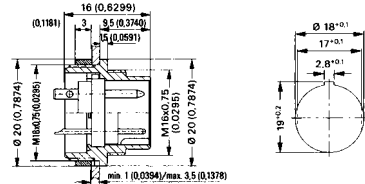

Cikkszám	Típus	Pólusok száma^a	Leírás	Kontaktus bevonata
53-14-80	09-0303-00-02	2	szerelhető csatlakozó dugó	ezüstözött
53-08-83	09-0307-00-03	3		ezüstözött
53-18-96	09-0311-00-04	4		ezüstözött
53-07-33	09-0315-00-05	5		ezüstözött
53-13-71	09-0473-00-08	8		ezüstözött