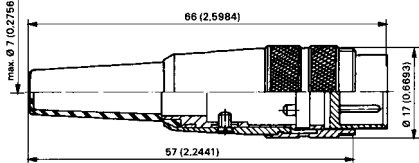

680-as sorozatú menetes rögzítésű csatlakozók BINDER

Pólusszám	3	4	5	5 sz.	6	7	8	12	14
Kontaktus csatlakozás	forrasztható								
Max. vezetékér Ø	0,75mm²								0,25mm²
Max. kábel Ø	3 - 6 mm								
Maximális áram (40°C)	7A	6A	5A				3A		
Maximális feszültség	250V	60V	125V	60V					
Szigetelési ellenállás	≥10¹⁰ Ohm								
Védettség	IP40								
Működési hőm. tart.	-40°C. + 85°C								
Csatlakozás ciklus	>500								

Cikkszám	Típus	Pólusok száma^a	Leírás	Kontaktus bevonata
53-04-32	09-0305-00-03	3	lengő csatlakozó dugó	ezüstözött
53-03-86	09-0309-00-04	4		ezüstözött
53-03-80	09-0313-00-05	5		ezüstözött
53-07-94	09-0317-00-05	5 sztereó		ezüstözött
53-06-68	09-0321-00-06	6		ezüstözött
53-04-33	09-0325-00-07	7		ezüstözött
53-16-69	09-1581-00-07	7-DIN		ezüstözött
53-04-34	09-0571-00-08	8		ezüstözött
53-08-81	09-0329-00-12	12		ezüstözött
53-09-02	09-0341-00-14	14		ezüstözött