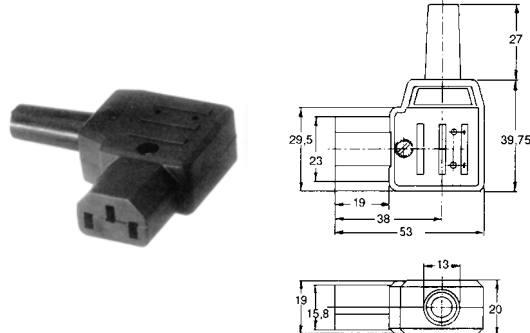

220V-os lengő aljzatok

L-297. kép

Hasonló az 4310.0027 (L.55. oldal)

Cikkszám	Típus	Gyártó	
53-01-53	KKB 1/A LENGŐ	-	hál. csatlakozó aljzat, 250V/10A
53-09-47	KKB 1/B LENGŐ	KAHO	hál. csatlakozó aljzat, 250V/10A

L-300. kép

Hasonló az OH 4013-X-AAA0-A-81 (L.55. oldal)

Cikkszám	Típus	
53-02-47	KKB 2 LENGŐ 90°	hálózati csatlakozó aljzat, 250V/10A

BULGIN

L-298. kép

Hasonló az 4310.0027 (L.55. oldal)

Cikkszám	Típus	Gyártó	
53-09-80	PX 0587 LENGŐ	BULG	hál. csatlakozó aljzat, 250V/10A

BULGIN

L-301. kép

Hasonló az 4310.0019 (L.54. oldal)

Cikkszám	Típus	Gyártó	
53-09-82	PX 0588 BULG	BULG	vertikális, 90°-os hálózati csatlakozó aljzat, 250V/10A

BULGIN

L-299. kép

Hasonló az OH 4013-X-AAA0-A-81 (L.55. oldal)

Cikkszám	Típus	Gyártó	
53-09-81	PX 0587/SE BULG	BULG	90°-os hál. csatlakozó aljzat, 250V/10A

L-302. kép

Cikkszám	Típus	
53-06-35	KKB 2W LENGŐ 90°	hálózati csatlakozó aljzat, 250V/10A

► Kapcsolódó téma

- ⊗ Hálózati szerelt kábelek (N.5. oldal)
- ⊗ BULGIN honlap: www.bulgin.co.uk