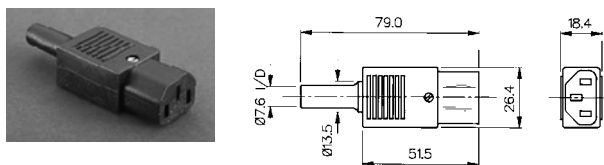

220V-os lengő aljzatok

L-297. kép

Hasonló az 4310.0027 (L.55. oldal)

Cikkszám	Típus	Gyártó	
53-01-53	KKB 1/A LENGŐ	-	hál. csatlakozó aljzat, 250V/10A
53-09-47	KKB 1/B LENGŐ	KAHO	hál. csatlakozó aljzat, 250V/10A

L-300. kép

Hasonló az OH 4013-X-AAA0-A-81 (L.55. oldal)

Cikkszám	Típus	
53-02-47	KKB 2 LENGŐ 90°	hálózati csatlakozó aljzat, 250V/10A

BULGIN

L-298. kép

Hasonló az 4310.0027 (L.55. oldal)

Cikkszám	Típus	Gyártó	
53-09-80	PX 0587 LENGŐ	BULG	hál. csatlakozó aljzat, 250V/10A

BULGIN

L-301. kép

Hasonló az 4310.0019 (L.54. oldal)

Cikkszám	Típus	Gyártó	
53-09-82	PX 0588 BULG	BULG	vertikális, 90°-os hálózati csatlakozó aljzat, 250V/10A

BULGIN

L-299. kép

Hasonló az OH 4013-X-AAA0-A-81 (L.55. oldal)

Cikkszám	Típus	Gyártó	
53-09-81	PX 0587/SE BULG	BULG	90°-os hál. csatlakozó aljzat, 250V/10A

L-302. kép

Cikkszám	Típus	
53-06-35	KKB 2W LENGŐ 90°	hálózati csatlakozó aljzat, 250V/10A

► Kapcsolódó téma

- ⊗ Hálózati szerelt kábelek (N.5. oldal)
- ⊗ BULGIN honlap: www.bulgin.co.uk