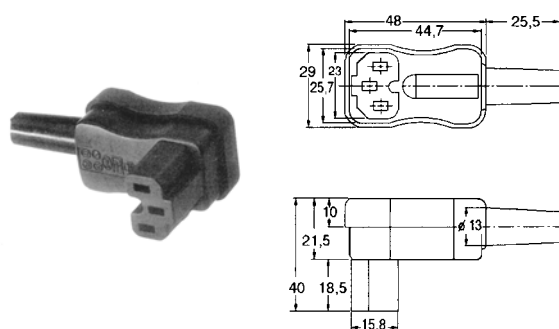

220V-os lengő aljzatok

L-297. kép

Hasonló az 4310.0027 (L.55. oldal)

Cikkszám	Típus	Gyártó	
53-01-53	KKB 1/A LENGŐ	-	hál. csatlakozó aljzat, 250V/10A
53-09-47	KKB 1/B LENGŐ	KAHO	hál. csatlakozó aljzat, 250V/10A

L-300. kép

Hasonló az OH 4013-X-AAA0-A-81 (L.55. oldal)

Cikkszám	Típus	
53-02-47	KKB 2 LENGŐ 90°	hálózati csatlakozó aljzat, 250V/10A

BULGIN

L-298. kép

Hasonló az 4310.0027 (L.55. oldal)

Cikkszám	Típus	Gyártó	
53-09-80	PX 0587 LENGŐ	BULG	hál. csatlakozó aljzat, 250V/10A

BULGIN

L-301. kép

Hasonló az 4310.0019 (L.54. oldal)

Cikkszám	Típus	Gyártó	
53-09-82	PX 0588 BULG	BULG	vertikális, 90°-os hálózati csatlakozó aljzat, 250V/10A

BULGIN

L-299. kép

Hasonló az OH 4013-X-AAA0-A-81 (L.55. oldal)

Cikkszám	Típus	Gyártó	
53-09-81	PX 0587/SE BULG	BULG	90°-os hál. csatlakozó aljzat, 250V/10A

L-302. kép

Cikkszám	Típus	
53-06-35	KKB 2W LENGŐ 90°	hálózati csatlakozó aljzat, 250V/10A

► Kapcsolódó téma

- ⊗ Hálózati szerelt kábelek (N.5. oldal)
- ⊗ BULGIN honlap: www.bulgin.co.uk