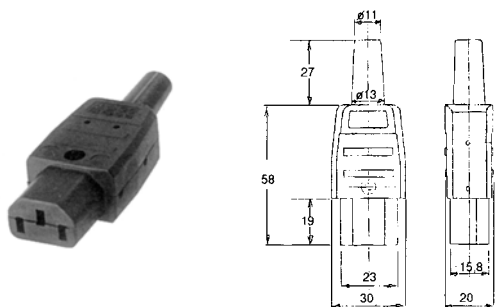

220V-os lengő aljzatok

L-297. kép

Hasonló az 4310.0027 (L.55. oldal)

Cikkszám	Típus	Gyártó	
53-01-53	KKB 1/A LENGŐ	-	hál. csatlakozó aljzat, 250V/10A
53-09-47	KKB 1/B LENGŐ	KAHO	hál. csatlakozó aljzat, 250V/10A

L-300. kép

Hasonló az OH 4013-X-AAA0-A-81 (L.55. oldal)

Cikkszám	Típus	
53-02-47	KKB 2 LENGŐ 90°	hálózati csatlakozó aljzat, 250V/10A

BULGIN

L-298. kép

Hasonló az 4310.0027 (L.55. oldal)

Cikkszám	Típus	Gyártó	
53-09-80	PX 0587 LENGŐ	BULG	hál. csatlakozó aljzat, 250V/10A

BULGIN

L-301. kép

Hasonló az 4310.0019 (L.54. oldal)

Cikkszám	Típus	Gyártó	
53-09-82	PX 0588 BULG	BULG	vertikális, 90°-os hálózati csatlakozó aljzat, 250V/10A

BULGIN

L-299. kép

Hasonló az OH 4013-X-AAA0-A-81 (L.55. oldal)

Cikkszám	Típus	Gyártó	
53-09-81	PX 0587/SE BULG	BULG	90°-os hál. csatlakozó aljzat, 250V/10A

L-302. kép

Cikkszám	Típus	
53-06-35	KKB 2W LENGŐ 90°	hálózati csatlakozó aljzat, 250V/10A

► Kapcsolódó téma

- ⊗ Hálózati szerelt kábelek (N.5. oldal)
- ⊗ BULGIN honlap: www.bulgin.co.uk