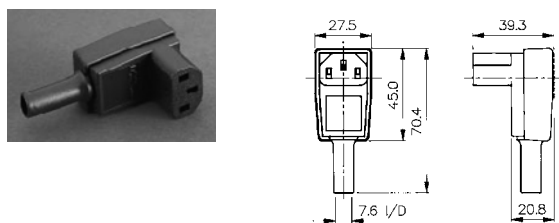

220V-os lengő aljzatok

L-297. kép

Hasonló az 4310.0027 (L.55. oldal)

Cikkszám	Típus	Gyártó	
53-01-53	KKB 1/A LENGŐ	-	hál. csatlakozó aljzat, 250V/10A
53-09-47	KKB 1/B LENGŐ	KAHO	hál. csatlakozó aljzat, 250V/10A

L-300. kép

Hasonló az OH 4013-X-AAA0-A-81 (L.55. oldal)

Cikkszám	Típus	
53-02-47	KKB 2 LENGŐ 90°	hálózati csatlakozó aljzat, 250V/10A

BULGIN

L-298. kép

Hasonló az 4310.0027 (L.55. oldal)

Cikkszám	Típus	Gyártó	
53-09-80	PX 0587 LENGŐ	BULG	hál. csatlakozó aljzat, 250V/10A

BULGIN

L-301. kép

Hasonló az 4310.0019 (L.54. oldal)

Cikkszám	Típus	Gyártó	
53-09-82	PX 0588 BULG	BULG	vertikális, 90°-os hálózati csatlakozó aljzat, 250V/10A

BULGIN

L-299. kép

Hasonló az OH 4013-X-AAA0-A-81 (L.55. oldal)

Cikkszám	Típus	Gyártó	
53-09-81	PX 0587/SE BULG	BULG	90°-os hál. csatlakozó aljzat, 250V/10A

L-302. kép

Cikkszám	Típus	
53-06-35	KKB 2W LENGŐ 90°	hálózati csatlakozó aljzat, 250V/10A

► Kapcsolódó téma

- ⊗ Hálózati szerelt kábelek (N.5. oldal)
- ⊗ BULGIN honlap: www.bulgin.co.uk