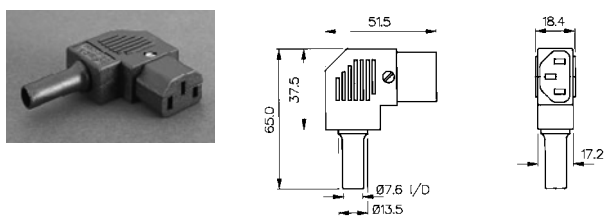

220V-os lengő aljzatok

L-297. kép

Hasonló az 4310.0027 (L.55. oldal)

Cikkszám	Típus	Gyártó	
53-01-53	KKB 1/A LENGŐ	-	hál. csatlakozó aljzat, 250V/10A
53-09-47	KKB 1/B LENGŐ	KAHO	hál. csatlakozó aljzat, 250V/10A

L-300. kép

Hasonló az OH 4013-X-AAA0-A-81 (L.55. oldal)

Cikkszám	Típus	
53-02-47	KKB 2 LENGŐ 90°	hálózati csatlakozó aljzat, 250V/10A

BULGIN

L-298. kép

Hasonló az 4310.0027 (L.55. oldal)

Cikkszám	Típus	Gyártó	
53-09-80	PX 0587 LENGŐ	BULG	hál. csatlakozó aljzat, 250V/10A

BULGIN

L-301. kép

Hasonló az 4310.0019 (L.54. oldal)

Cikkszám	Típus	Gyártó	
53-09-82	PX 0588 BULG	BULG	vertikális, 90°-os hálózati csatlakozó aljzat, 250V/10A

BULGIN

L-299. kép

Hasonló az OH 4013-X-AAA0-A-81 (L.55. oldal)

Cikkszám	Típus	Gyártó	
53-09-81	PX 0587/SE BULG	BULG	90°-os hál. csatlakozó aljzat, 250V/10A

L-302. kép

Cikkszám	Típus	
53-06-35	KKB 2W LENGŐ 90°	hálózati csatlakozó aljzat, 250V/10A

► Kapcsolódó téma

- ⊗ Hálózati szerelt kábelek (N.5. oldal)
- ⊗ BULGIN honlap: www.bulgin.co.uk