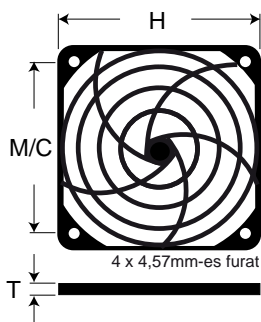

### Ventilátor védőrácok

M-286. kép

Cikkszám	Típus	Méret [mm]
65-03-54	VENTILÁTOR VÉDŐRÁCS	40 x 40
65-00-98	VENTILÁTOR VÉDŐRÁCS	60 x 60
65-01-39	VENTILÁTOR VÉDŐRÁCS	80 x 80
65-00-23	VENTILÁTOR VÉDŐRÁCS	92 x 92
65-01-38	VENTILÁTOR VÉDŐRÁCS	120 x 120

### Ventilátor szűrők, és betétek

M-287. kép

Szűrőház anyaga:.....műanyag (UL94V-0)

Szűrő:.....poliuretán hab

Szűrő	Cikkszám	Típus	Méret [mm]	H [mm]	T [mm]	M/C [mm]
30ppi (ritkább)	65-08-81	VENTILÁTOR SZŰRŐ	40 x 40	39,88	4,83	32,00
	65-08-83	VENTILÁTOR SZŰRŐ	60 x 60	59,95	6,35	50,04
	65-08-84	VENTILÁTOR SZŰRŐ	80 x 80	83,57	9,98	71,37
	65-08-85	VENTILÁTOR SZŰRŐ	92 x 92	96,52	9,98	82,42
	65-08-86	VENTILÁTOR SZŰRŐ	120 x 120	123,70	10,67	104,77
45ppi (sűrűbb)	65-08-87	VENTILÁTOR SZŰRŐ	40 x 40	39,88	4,83	32,00
	65-08-88	VENTILÁTOR SZŰRŐ	60 x 60	59,95	6,35	50,04
	65-08-89	VENTILÁTOR SZŰRŐ	80 x 80	83,57	9,98	71,37
	65-08-90	VENTILÁTOR SZŰRŐ	92 x 92	96,52	9,98	82,42
	65-08-91	VENTILÁTOR SZŰRŐ	120 x 120	123,70	10,67	104,77

Szűrő	Cikkszám	Típus	Méret [mm]
30ppi (ritkább)	65-10-34	VENTILÁTOR SZŰRŐHŐZ SZIVACS BETÉT	40 x 40
	65-10-35	VENTILÁTOR SZŰRŐHŐZ SZIVACS BETÉT	60 x 60
	65-10-36	VENTILÁTOR SZŰRŐHŐZ SZIVACS BETÉT	80 x 80
	65-10-37	VENTILÁTOR SZŰRŐHŐZ SZIVACS BETÉT	92 x 92
	65-10-38	VENTILÁTOR SZŰRŐHŐZ SZIVACS BETÉT	120 x 120
45ppi (sűrűbb)	65-10-39	VENTILÁTOR SZŰRŐHŐZ SZIVACS BETÉT	40 x 40
	65-10-40	VENTILÁTOR SZŰRŐHŐZ SZIVACS BETÉT	60 x 60
	65-10-41	VENTILÁTOR SZŰRŐHŐZ SZIVACS BETÉT	80 x 80
	65-10-42	VENTILÁTOR SZŰRŐHŐZ SZIVACS BETÉT	92 x 92
	65-10-43	VENTILÁTOR SZŰRŐHŐZ SZIVACS BETÉT	120 x 120