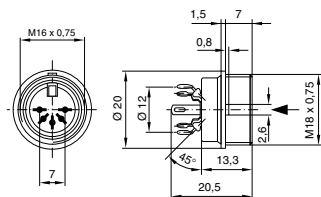

L-598. kép

Cikkszám	Típus
67-01-97	RCA dugó PIROS aranyozott, fém, törésgátlós
67-01-98	RCA dugó FEKETE aranyozott, fém, törésgátlós

HIRSCHMANN

L-593. kép

Cikkszám	Típus	Pólusok száma	DIN-szabvány ^a	Színe
53-07-64	MAB 3100S beépíthető aljzat	3	41524	szürke
53-07-65	MAB 4100 beépíthető aljzat	4	4-pólus	szürke
53-07-70	MAB 5100S beépíthető aljzat	5	41524	szürke
53-07-71	MAB 6100 beépíthető aljzat	6	45322	szürke
53-07-72	MAB 7100S beépíthető aljzat	7	45329	szürke
53-07-73	MAB 8100S beépíthető aljzat	8	41524	szürke

a. DIN-szabvány elrendezések a L.101. oldalon

HIRSCHMANN

L-594. kép

Cikkszám	Típus	Pólusok száma	DIN-szabvány ^a	Színe
53-15-17	MAB 4500V forrűles	4	4-pólus	szürke

a. DIN-szabvány elrendezések a L.101. oldalon