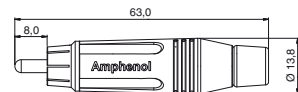

RCA DUGÓK ÉS ALJZATOK

Lengő dugók

Amphenol

L-595. kép

Cikkszám	Típus	Színe	Bevonat	Leírás
83-03-38	ACPR-RED	PIROS	aranyozott	lengő dugó
83-03-37	ACPR-BLK	FEKETE