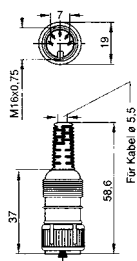

Tuchel aljzatok

HIRSCHMANN

L-592. kép

Cikkszám	Típus	Pólusok száma	DIN-szabvány ^a	Színe
53-07-60	MAK 3100 lengő aljzat	3	41524	szürke
53-07-61	MAK 4100 lengő aljzat	4	4-pólus	szürke
53-07-62	MAK 5100S lengő aljzat	5	41524	szürke
53-07-63	MAK 6100 lengő aljzat	6	45322	szürke