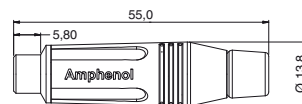

Amphenol

L-599. kép

Cikkszám	Típus	Színe	Bevonat	Leírás
83-03-36	ACJR-RED	PIROS	aranyozott	lengő aljzat
83-03-35	ACJR-BLK	FEKETE		

L-600. kép

Cikkszám	Típus
67-00-28	RCA aljzat lengő PIROS törésgátlós, K-118
67-00-29	RCA aljzat lengő FEKETE törésgátlós, K-118

U - Újdonság! Előző katalógusunk megjelenése óta került kínálatunkba
B - Beszerzés alatt lévő típus
K - Kifutó típus (új fejlesztéshez nem ajánlott, a raktárkészlet erejéig!)

R - Rendelésre szállítható típus
(Pb) - Ólommentes (-Pb free)/ROHS