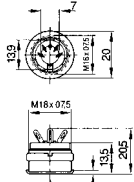

L-596. kép

Cikkszám	Típus
67-00-26	RCA dugó PIROS műanyag, törésgátlós, P-118
67-02-32	RCA dugó FEKETE műanyag, törésgátlós, P-118

L-597. kép

Cikkszám	Típus
67-00-31	RCA dugó PIROS aranyozott, fém, törésgátlós
67-00-34	RCA dugó FEKETE aranyozott, fém, törésgátlós

L-598. kép

Cikkszám	Típus
67-01-97	RCA dugó PIROS aranyozott, fém, törésgátlós
67-01-98	RCA dugó FEKETE aranyozott, fém, törésgátlós

HIRSCHMANN

L-593. kép

Cikkszám	Típus	Pólusok száma	DIN-szabvány ^a	Színe
53-07-64	MAB 3100S beépíthető aljzat	3	41524	szürke
53-07-65	MAB 4100 beépíthető aljzat	4	4-pólus	szürke
53-07-70	MAB 5100S beépíthető aljzat	5	41524	szürke
53-07-71	MAB 6100 beépíthető aljzat	6	45322	szürke
53-07-72	MAB 7100S beépíthető aljzat	7	45329	szürke
53-07-73	MAB 8100S beépíthető aljzat	8	41524	szürke