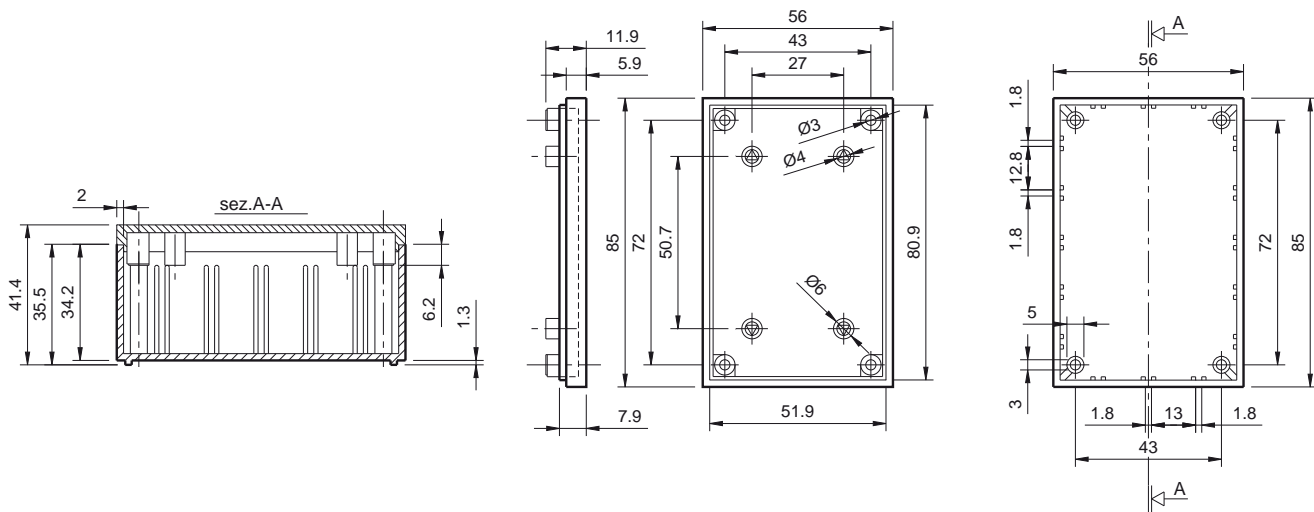

RENDELHETŐ KIEGÉSZÍTŐK:

4db öntapadós láb, 13mm x 13mm: **TEKO PA4** (N.165. oldal)

4db öntapadós láb, kör alakú: **TEKO PAT4.0** (N.165. oldal)

Cikkszám	RET- elnevezés	Külső méretei [mm]			Színe	Anyaga	Rajz
		Hosszúság	Szélesség	Magasság			
94-02-66	TEKO CP1.20	85	56	41,4	Sötétszürke + világosszürke	RAL7012 + RAL9018	N-227.kép
94-00-71	TEKO CP1.23	85	56	41,4	Fekete + világosszürke	RAL9004 + RAL9018	
94-04-04	TEKO CP2.20	110	70	53,9	Sötétszürke + világosszürke	RAL7012 + RAL9018	N-228.kép
94-01-30	TEKO CP2.23	110	70	53,9	Fekete + világosszürke	RAL9004 + RAL9018	
94-04-84	TEKO CP3.20	160	96	66,9	Sötétszürke + világosszürke	RAL7012 + RAL9018	N-229.kép
94-00-83	TEKO CP3.23	160	96	66,9	Fekete + világosszürke	RAL9004 + RAL9018	
94-04-85	TEKO CP4.20	215	130	82,9	Sötétszürke + világosszürke	RAL7012 + RAL9018	N-230.kép
94-03-57	TEKO CP4.23	215	130	82,9	Fekete + világosszürke	RAL9004 + RAL9018	

N-227. kép TEKO CP1.20, TEKO CP1.23