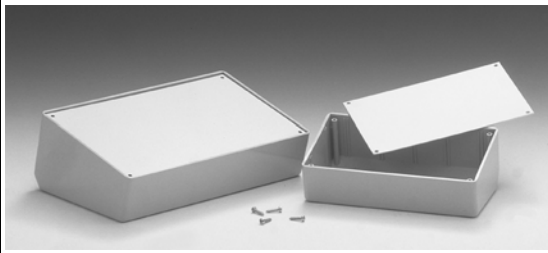

EUROPULT sorozatú dobozok

TULAJDONSÁGOK: Lekerekített sarkú, 15°-os dőlésszögű, nyákvezető sínekkel ellátott fényes felületű, világos szürke színű ABS doboz. Alumínium fedőlappal záródik, amely négy csavarral illeszthető.

RENDELHETŐ KIEGÉSZÍTŐK:

4db öntapadós láb, 13mm x 13mm: **TEKO PA4** (N.165. oldal)
4db öntapadós láb, kör alakú: **TEKO PAT4.0** (N.165. oldal)

Cikkszám	RET-elnevezés	Külső méretei [mm]			Színe	Anyaga	Rajz	
		Hosszúság	Szélesség	Magasság				
94-02-63	TEKO 115.5	161	95	60	Világos szürke	RAL9018	ABS	N-253.kép
94-02-64	TEKO 215.5	216	130	77	Világos szürke	RAL9018	ABS	N-254.kép