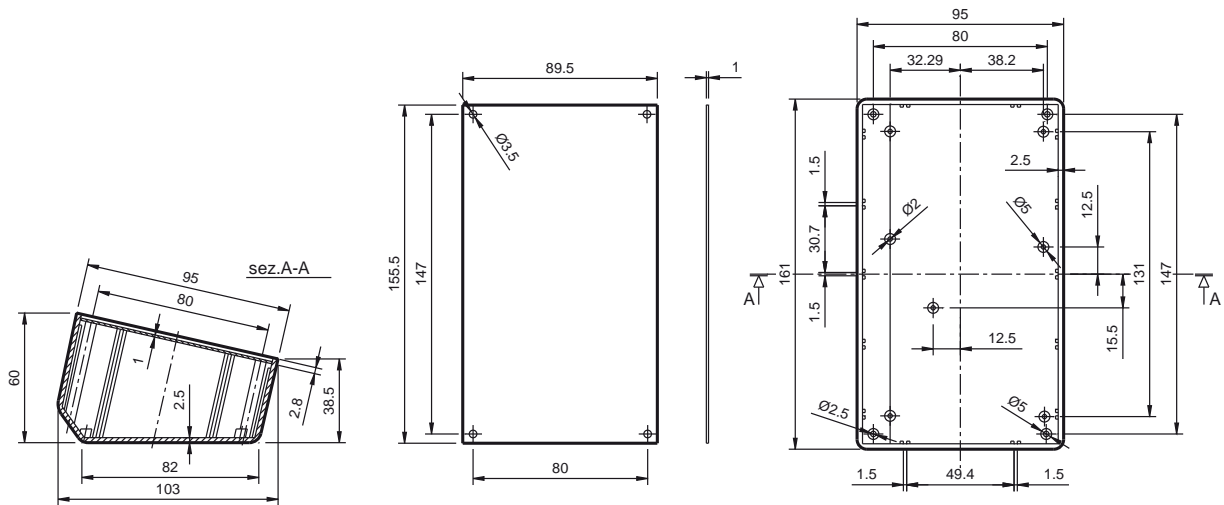

N-253. kép TEKO 115.5