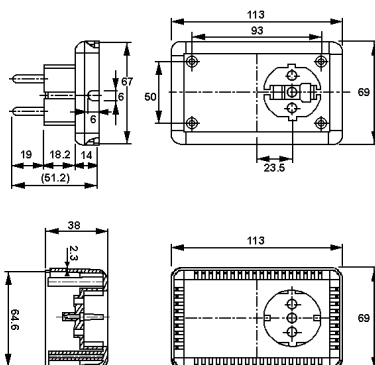

### Hálózati csatlakozó dugóval ellátott műszerdobozok

N-419. kép

Cikkszám	Típus	Méretei [mm]	Színe
94-00-82	SSG 100	74x43x38	FEKETE

### Asztali műszerdobozok

N-422. kép

Cikkszám	Típus	Külső méretei [mm]	Színe	Előlap és hátlap
94-05-86	KG 7040S	220x145x70	FEKETE	Külön kell megrendelni!

N-420. kép

Cikkszám	Típus	Méretei [mm]	Színe	Megjegyzés
94-06-60	SG 421	113 x 69 x 52	FEKETE	földelt hálózati dugóval

Cikkszám	Típus	Színe	Anyaga	Leírás
94-05-88	KG 7040FA	fém színű	aluminium	Egy komplett KG 7040S dobozhoz 2 db-ot kell megrendelni.

N-421. kép

Hasonló dobozok:  
ELETEC sorozatú hálózati aljzatba dugható műszerdoboz dugaszoló aljzattal (N.177. oldal)

Cikkszám	Típus	Méretei [mm]	Színe	Megjegyzés
94-06-61	SG 422	113 x 69 x 52	FEKETE	földelt hálózati dugóval és aljzattal

➤ További hálózati csatlakozóval ellátott dobozok: **POWER BOX család** (N.170. oldal)