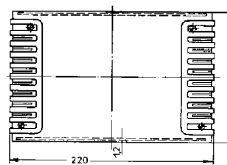

### Hálózati csatlakozó dugóval ellátott műszerdobozok

N-419. kép

Cikkszám	Típus	Méretei [mm]	Színe
94-00-82	SSG 100	74x43x38	FEKETE

### Asztali műszerdobozok

N-422. kép

Cikkszám	Típus	Külső méretei [mm]	Színe	Előlap és hátlap
94-05-86	KG 7040S	220x145x70	FEKETE	Külön kell megrendelni!

N-420. kép

Cikkszám	Típus	Méretei [mm]	Színe	Megjegyzés
94-06-60	SG 421	113 x 69 x 52	FEKETE	földelt hálózati dugóval

Cikkszám	Típus	Méretei [mm]	Színe	Megjegyzés
94-06-61	SG 422	113 x 69 x 52	FEKETE	földelt hálózati dugóval és aljzattal

➤ További hálózati csatlakozóval ellátott dobozok: **POWER BOX család** (N.170. oldal)