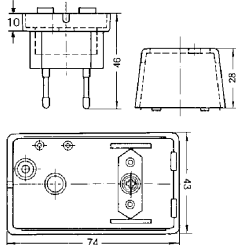

### Hálózati csatlakozó dugóval ellátott műszerdobozok

N-419. kép

Cikkszám	Típus	Méretei [mm]	Színe
94-00-82	SSG 100	74x43x38	FEKETE

### Asztali műszerdobozok

N-422. kép

Cikkszám	Típus	Külső méretei [mm]	Színe	Előlap és hátlap
94-05-86	KG 7040S	220x145x70	FEKETE	Külön kell megrendelni!

N-420. kép

Cikkszám	Típus	Méretei [mm]	Színe	Megjegyzés
94-06-60	SG 421	113 x 69 x 52	FEKETE	földelt hálózati dugóval

Cikkszám	Típus	Méretei [mm]	Színe	Megjegyzés
94-06-61	SG 422	113 x 69 x 52	FEKETE	földelt hálózati dugóval és aljzattal

➤ További hálózati csatlakozóval ellátott dobozok: **POWER BOX család** (N.170. oldal)