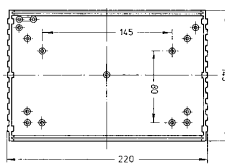

### Hálózati csatlakozó dugóval ellátott műszerdobozok

N-419. kép

Cikkszám	Típus	Méretei [mm]	Színe
94-00-82	SSG 100	74x43x38	FEKETE

### Asztali műszerdobozok

N-422. kép

Cikkszám	Típus	Külső méretei [mm]	Színe	Előlap és hátlap
94-05-86	KG 7040S	220x145x70	FEKETE	Külön kell megrendelni!

N-420. kép

Cikkszám	Típus	Méretei [mm]	Színe	Megjegyzés
94-06-60	SG 421	113 x 69 x 52	FEKETE	földelt hálózati dugóval

Cikkszám	Típus	Méretei [mm]	Színe	Megjegyzés
94-06-61	SG 422	113 x 69 x 52	FEKETE	földelt hálózati dugóval és aljzattal

➤ További hálózati csatlakozóval ellátott dobozok: **POWER BOX család** (N.170. oldal)