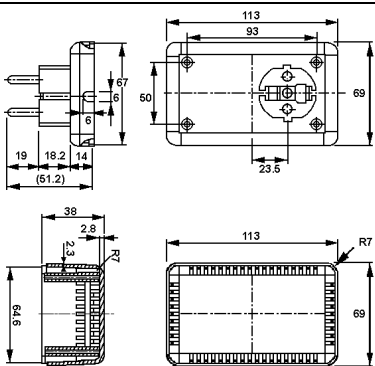

### Hálózati csatlakozó dugóval ellátott műszerdobozok

N-419. kép

Cikkszám	Típus	Méretei [mm]	Színe
94-00-82	SSG 100	74x43x38	FEKETE

### Asztali műszerdobozok

N-422. kép

Cikkszám	Típus	Külső méretei [mm]	Színe	Előlap és hátlap
94-05-86	KG 7040S	220x145x70	FEKETE	Külön kell megrendelni!

N-420. kép

Cikkszám	Típus	Méretei [mm]	Színe	Megjegyzés
94-06-60	SG 421	113 x 69 x 52	FEKETE	földelt hálózati dugóval

Cikkszám	Típus	Színe	Anyaga	Leírás
94-05-88	KG 7040FA	fém színű	aluminium	Egy komplett KG 7040S dobozhoz 2 db-ot kell megrendelni.

N-421. kép

Hasonló dobozok:  
ELETEC sorozatú hálózati aljzatba dugható műszerdoboz dugaszoló aljzattal (N.177. oldal)

Cikkszám	Típus	Méretei [mm]	Színe	Megjegyzés
94-06-61	SG 422	113 x 69 x 52	FEKETE	földelt hálózati dugóval és aljzattal

➤ További hálózati csatlakozóval ellátott dobozok: **POWER BOX család** (N.170. oldal)