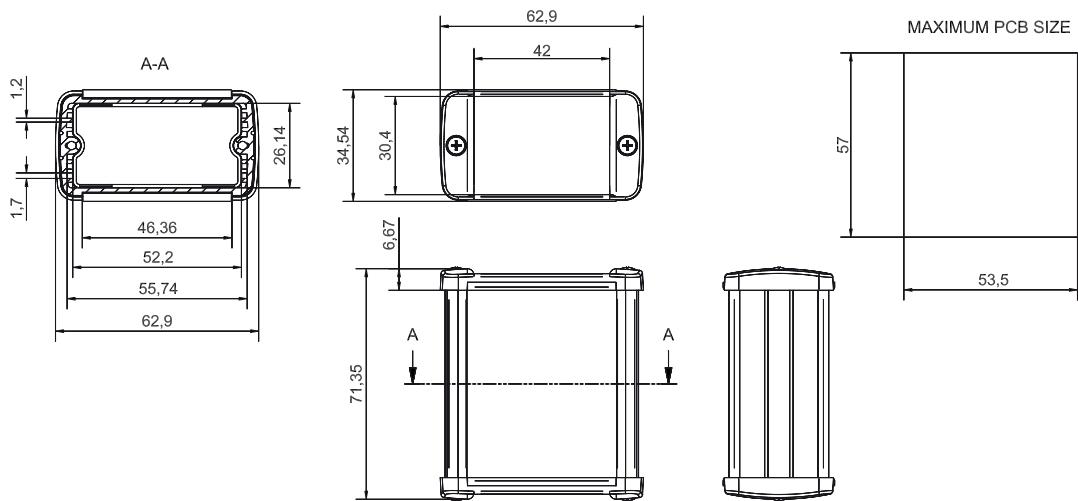

TULAJDONSÁGOK: Modern extrudált alumínium dobozok alumínium elő-, és hátlappal. Ideális hordozható kézi, ill. falra szerelt elektronikák számára. A doboz, illetve végződéspaneleken süllyesztett rész található föliabillentyűzet, vagy termékcímke elhelyezésére. 2-2 önmetsző csavarral záródik.

Az alaptípus a két végződéspanelt tartalmazza.
Az E típusnál falra erősítő fülekkel ellátott végződéspanel található.

Cikkszám	RET-elnevezés	Külső méretei [mm]			Színe	Anyaga	Rajz	
		Hosszúság	Szélesség	Magasság				
94-07-55	TEKO TEKAM 11.7	70	59,9	30,9	Fehér	RAL9002	Alumínium	N-297.kép
94-07-14	TEKO TEKAM 13.7	125	59,9	30,9	Fehér	RAL9002	Alumínium	N-298.kép
94-07-15	TEKO TEKAM 22-E.9	145	85,8	36,9	Fekete	RAL9004	Alumínium	N-299.kép
94-07-16	TEKO TEKAM 33.E.7	175	105,9	45,8	Fehér	RAL9002	Alumínium	N-300.kép

N-297. kép TEKÓ TEKAM 11.7