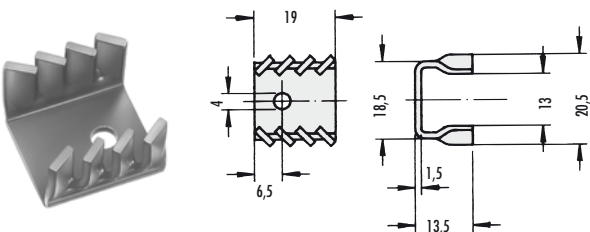

M-129. kép

Cikkszám	Típus	Kivitel	Hőellenállás [°K/W]	Felhasználható
35-02-73	FK 229 SA-L1	Fekete eloxált	27	TO-220

fischer elektronik