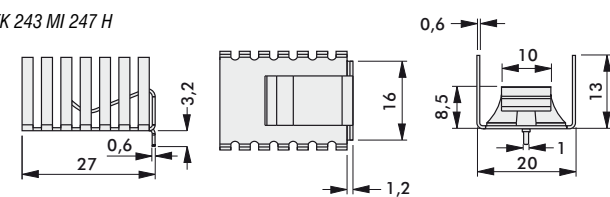

fischer elektronik

M-129. kép

Cikkszám	Típus	Kivitel	Hőellenállás [°K/W]	Felhasználható
35-02-73	FK 229 SA-L1	Fekete eloxált	27	TO-220

fischer elektronik

M-133. kép

FK 243 MI 247 O

FK 243 MI 247 H

FK 243 MI 247 V