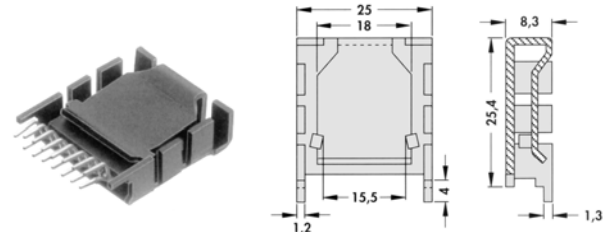

fischer elektronik

M-127. kép

Cikkszám	Típus	Kivitel	Hőellenállás [°K/W]	Felhasználható
35-00-61	SK 13-35-SA-220	Fekete eloxált	17	TO-220

“Csíptetős” hűtőbordák

fischer elektronik

M-131. kép

Cikkszám	Típus	Kivitel	Hőellenállás [°K/W]	Felhasználható
35-00-99	FK 220/SA-220	Fekete eloxált	25	TO-220

fischer elektronik

M-128. kép

Cikkszám	Típus	Kivitel	Hőellenállás [°K/W]	Felhasználható
35-02-78	FK 225 SA-L1	Fekete eloxált	9,9	TO-220

fischer elektronik

M-132. kép

Cikkszám	Típus	Kivitel	Hőellenállás [°K/W]	Felhasználható
35-01-00	FK 224/SA-218 1	Fekete eloxált	18	TO-218
35-01-65	FK 224/SA-220 1	Fekete eloxált	18	TO-220