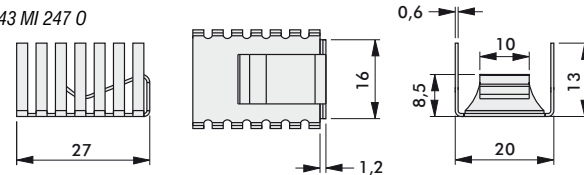

FK 243 MI 247 H