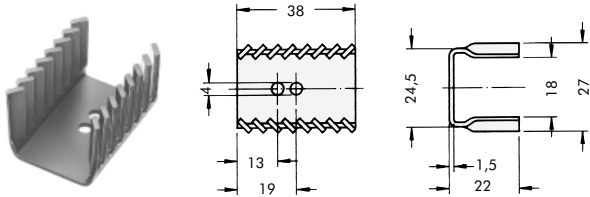

fischer elektronik

M-127. kép

Cikkszám	Típus	Kivitel	Hőellenállás [°K/W]	Felhasználható
35-00-61	SK 13-35-SA-220	Fekete eloxált	17	TO-220

“Csíptetős” hűtőbordák

fischer elektronik

M-131. kép

Cikkszám	Típus	Kivitel	Hőellenállás [°K/W]	Felhasználható
35-00-99	FK 220/SA-220	Fekete eloxált	25	TO-220

fischer elektronik

M-128. kép

Cikkszám	Típus	Kivitel	Hőellenállás [°K/W]	Felhasználható
35-02-78	FK 225 SA-L1	Fekete eloxált	9,9	TO-220

fischer elektronik

M-132. kép

Cikkszám	Típus	Kivitel	Hőellenállás [°K/W]	Felhasználható
35-01-00	FK 224/SA-218 1	Fekete eloxált	18	TO-218
35-01-65	FK 224/SA-220 1	Fekete eloxált	18	TO-220

fischer elektronik

M-129. kép

Cikkszám	Típus	Kivitel	Hőellenállás [°K/W]	Felhasználható
35-02-73	FK 229 SA-L1	Fekete eloxált	27	TO-220

fischer elektronik

M-133. kép

FK 243 MI 247 O

FK 243 MI 247 H

FK 243 MI 247 V