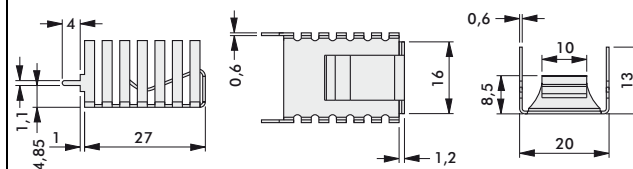

fischer elektronik

M-129. kép

Cikkszám	Típus	Kivitel	Hőellenállás [°K/W]	Felhasználható
35-02-73	FK 229 SA-L1	Fekete eloxált	27	TO-220

fischer elektronik

M-133. kép

FK 243 MI 247 O

FK 243 MI 247 H

FK 243 MI 247 V