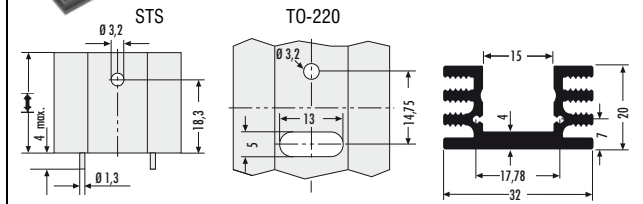

M-147. kép

A THF 409 TO 220 (M.37. oldal), illetve THF 409-32 (M.37. oldal) leszorító nem tartozéka a hűtőbordának! Külön kell megrendelni!

Cikkszám	Típus	Kivitel	Hőellenállás [°K/W]	Felhasználható
35-01-13	SK 409-25,4 STC	Fekete eloxált	8,2	TO-220, TO-3P
35-02-89	SK 409-38,1 STC	Fekete eloxált	7	TO-220, TO-3P
35-02-90	SK 409-50,8 STC	Fekete eloxált	6,2	TO-220, TO-3P

M-148. kép

Figyelem!
Csak az SK 76-25 STS TO220, SK 76-37.5 STS TO220 és SK 76-50 STS TO220 rendelkezik forrasztócsappal (lábakkal)!

Cikkszám	Típus	Forrasztó-csapp	Felhasználható	Kivitel	Hőell. [°K/W]	Hossz [mm]
35-02-95	SK 76-25 SA	-	-	Fekete eloxált	10	25
35-00-91	SK 76-25 SA TO220	-	TO-220			
35-02-82	SK 76-25 STS TO220	igen	-			
35-02-96	SK 76-37.5 SA	-	-		8	37,5
35-00-92	SK 76-37.5 SA TO220	-	TO-220			
35-02-83	SK 76-37.5 STS TO220	igen	-			
35-02-97	SK 76-50 SA	-	-	7	50	
35-00-93	SK 76-50 SA TO220	-	TO-220			
35-02-84	SK 76-50 STS TO220	igen	-			