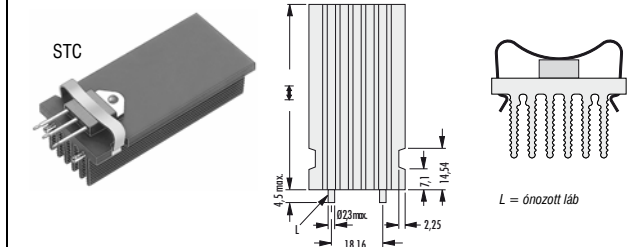

M-149. kép

A THF 247 4 (M.37. oldal) leszorító nem tartozéka a hűtőbordának! Külön kell megrendelni!

Cikkszám	Típus	Kivitel	Hőell. [°K/W]	Felhasználható	Megjegyzés
35-01-56	SK 460-50 STC	Fekete elox.	7	TO-218, 220, 247, 248	Forr. láb