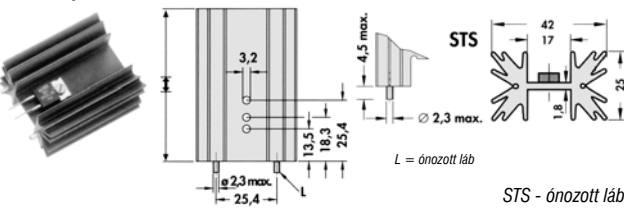

M-144. kép

Cikkszám	Típus	Kivitel	Hőellenállás [°K/W]	Felhasználható
35-00-70	SK 09-20	Fekete eloxált	16,5	TO-220
35-00-71	SK 09-37-1	Fekete eloxált	15	TO-220
35-00-98	SK 09-37-2	Fekete eloxált	15	TO-220, TO-126
35-00-72	SK 09-50	Fekete eloxált	9,8	TO-220

M-145. kép

Cikkszám	Típus	Kivitel	Hőellenállás [°K/W]	Felhasználható
35-00-62	SK 104-25	Fekete elox.	14	TO-220, TO-126, TO-3P
35-00-63	SK 104-38	Fekete elox.	11	TO-220, TO-126, TO-3P
35-00-64	SK 104-50	Fekete elox.	9	TO-220, TO-126, TO-3P

M-146. kép

Cikkszám	Típus	Kivitel	Hőell. [°K/W]	Felhasználható	Hossz [mm]
35-02-05	SK 129-25,4 STS	Fekete eloxált	7,8	TO-220, TO-3P, TO-126	25,4
35-02-06	SK 129-38,1 STS		6,5	TO-220, TO-3P, TO-126	38,1
35-01-46	SK 129-50 STS		5,3	TO-220, TO-3P, TO-126	50

M-147. kép

A THF 409 TO 220 (M.37. oldal), illetve THF 409-32 (M.37. oldal) leszorító nem tartozéka a hűtőbordának! Külön kell megrendelni!

Cikkszám	Típus	Kivitel	Hőellenállás [°K/W]	Felhasználható
35-01-13	SK 409-25,4 STC	Fekete eloxált	8,2	TO-220, TO-3P
35-02-89	SK 409-38,1 STC	Fekete eloxált	7	TO-220, TO-3P
35-02-90	SK 409-50,8 STC	Fekete eloxált	6,2	TO-220, TO-3P