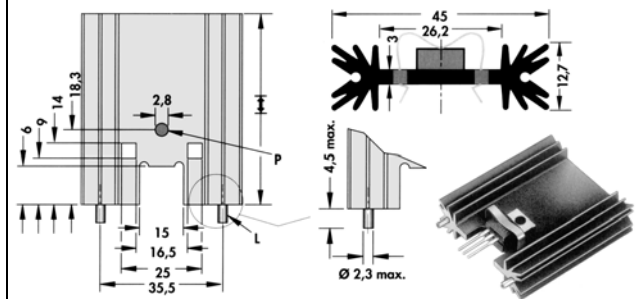

M-145. kép

Cikkszám	Típus	Kivitel	Hőellenállás [°K/W]	Felhasználható
35-00-62	SK 104-25	Fekete elox.	14	TO-220, TO-126, TO-3P
35-00-63	SK 104-38	Fekete elox.	11	TO-220, TO-126, TO-3P
35-00-64	SK 104-50	Fekete elox.	9	TO-220, TO-126, TO-3P

M-146. kép

Cikkszám	Típus	Kivitel	Hőell. [°K/W]	Felhasználható	Hossz [mm]
35-02-05	SK 129-25,4 STS	Fekete eloxált	7,8	TO-220, TO-3P, TO-126	25,4
35-02-06	SK 129-38,1 STS		6,5	TO-220, TO-3P, TO-126	38,1
35-01-46	SK 129-50 STS		5,3	TO-220, TO-3P, TO-126	50

M-147. kép

A THF 409 TO 220 (M.37. oldal), illetve THF 409-32 (M.37. oldal) leszorító nem tartozéka a hűtőbordának! Külön kell megrendelni!

Cikkszám	Típus	Kivitel	Hőellenállás [°K/W]	Felhasználható
35-01-13	SK 409-25,4 STC	Fekete eloxált	8,2	TO-220, TO-3P
35-02-89	SK 409-38,1 STC	Fekete eloxált	7	TO-220, TO-3P
35-02-90	SK 409-50,8 STC	Fekete eloxált	6,2	TO-220, TO-3P

M-148. kép

Figyelem!
Csak az SK 76-25 STS TO220, SK 76-37.5 STS TO220 és SK 76-50 STS TO220 rendelkezik forrasztócsappal (lábakkal)!

Cikkszám	Típus	Forrasztó-csapp	Felhasználható	Kivitel	Hőell. [°K/W]	Hossz [mm]
35-02-95	SK 76-25 SA	-	-	Fekete eloxált	10	25
35-00-91	SK 76-25 SA TO220	-	TO-220			
35-02-82	SK 76-25 STS TO220	igen	-			
35-02-96	SK 76-37.5 SA	-	-		8	37,5
35-00-92	SK 76-37.5 SA TO220	-	TO-220			
35-02-83	SK 76-37.5 STS TO220	igen	-			
35-02-97	SK 76-50 SA	-	-	7	50	
35-00-93	SK 76-50 SA TO220	-	TO-220			
35-02-84	SK 76-50 STS TO220	igen	-			