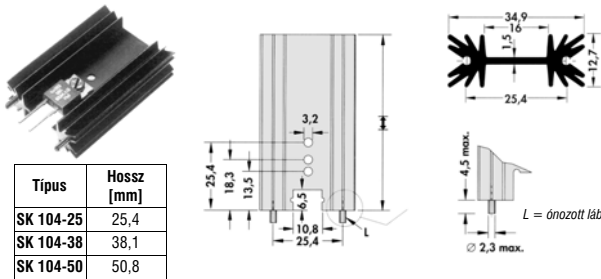

M-144. kép

Cikkszám	Típus	Kivitel	Hőellenállás [°K/W]	Felhasználható
35-00-70	SK 09-20	Fekete eloxált	16,5	TO-220
35-00-71	SK 09-37-1	Fekete eloxált	15	TO-220
35-00-98	SK 09-37-2	Fekete eloxált	15	TO-220, TO-126
35-00-72	SK 09-50	Fekete eloxált	9,8	TO-220

M-145. kép

Cikkszám	Típus	Kivitel	Hőellenállás [°K/W]	Felhasználható
35-00-62	SK 104-25	Fekete elox.	14	TO-220, TO-126, TO-3P
35-00-63	SK 104-38	Fekete elox.	11	TO-220, TO-126, TO-3P
35-00-64	SK 104-50	Fekete elox.	9	TO-220, TO-126, TO-3P

M-146. kép

Cikkszám	Típus	Kivitel	Hőell. [°K/W]	Felhasználható	Hossz [mm]
35-02-05	SK 129-25,4 STS	Fekete eloxált	7,8	TO-220, TO-3P, TO-126	25,4
35-02-06	SK 129-38,1 STS		6,5	TO-220, TO-3P, TO-126	38,1
35-01-46	SK 129-50 STS		5,3	TO-220, TO-3P, TO-126	50

M-147. kép

A THF 409 TO 220 (M.37. oldal), illetve THF 409-32 (M.37. oldal) leszorító nem tartozéka a hűtőbordának! Külön kell megrendelni!

Cikkszám	Típus	Kivitel	Hőellenállás [°K/W]	Felhasználható
35-01-13	SK 409-25,4 STC	Fekete eloxált	8,2	TO-220, TO-3P
35-02-89	SK 409-38,1 STC	Fekete eloxált	7	TO-220, TO-3P
35-02-90	SK 409-50,8 STC	Fekete eloxált	6,2	TO-220, TO-3P