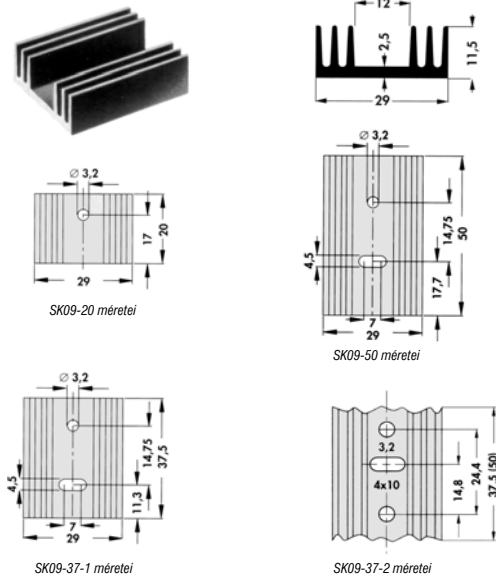

M-144. kép

Cikkszám	Típus	Kivitel	Hőellenállás [°K/W]	Felhasználható
35-00-70	SK 09-20	Fekete eloxált	16,5	TO-220
35-00-71	SK 09-37-1	Fekete eloxált	15	TO-220
35-00-98	SK 09-37-2	Fekete eloxált	15	TO-220, TO-126
35-00-72	SK 09-50	Fekete eloxált	9,8	TO-220

M-145. kép

Cikkszám	Típus	Kivitel	Hőellenállás [°K/W]	Felhasználható
35-00-62	SK 104-25	Fekete elox.	14	TO-220, TO-126, TO-3P
35-00-63	SK 104-38	Fekete elox.	11	TO-220, TO-126, TO-3P
35-00-64	SK 104-50	Fekete elox.	9	TO-220, TO-126, TO-3P

M-146. kép

Cikkszám	Típus	Kivitel	Hőell. [°K/W]	Felhasználható	Hossz [mm]
35-02-05	SK 129-25,4 STS	Fekete eloxált	7,8	TO-220, TO-3P, TO-126	25,4
35-02-06	SK 129-38,1 STS		6,5	TO-220, TO-3P, TO-126	38,1
35-01-46	SK 129-50 STS		5,3	TO-220, TO-3P, TO-126	50

M-147. kép

A THF 409 TO 220 (M.37. oldal), illetve THF 409-32 (M.37. oldal) leszorító nem tartozéka a hűtőbordának! Külön kell megrendelni!

Cikkszám	Típus	Kivitel	Hőellenállás [°K/W]	Felhasználható
35-01-13	SK 409-25,4 STC	Fekete eloxált	8,2	TO-220, TO-3P
35-02-89	SK 409-38,1 STC	Fekete eloxált	7	TO-220, TO-3P
35-02-90	SK 409-50,8 STC	Fekete eloxált	6,2	TO-220, TO-3P