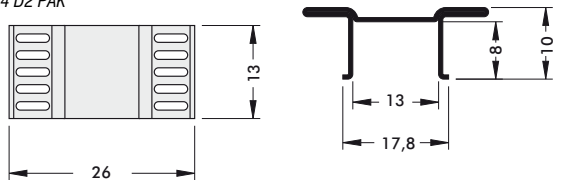

**Hűtőbordák SMD alkatrészekhez**

M-139. kép

FK 244 D PAK

FK 244 D PAK

FK 244 D2 PAK

FK 244 D3 PAK

Cikkszám	Típus	Kivitel	Hőellenállás [°K/W]	Felhasználható
35-02-07	FK 244 D PAK	NYÁKBA FORR.	25	D-PAK
35-02-08	FK 244 D2 PAK	NYÁKBA FORR.	22,8	D-PAK
35-02-09	FK 244 D3 PAK	NYÁKBA FORR.	19,5	D-PAK

**Előfűrt hűtőbordák**

M-140. kép

Cikkszám	Típus	Kivitel	Hőellenállás [°K/W]	Felhasználható
35-02-47	SK 145 25 SA 220	Fekete eloxált	13,5	TO-220
35-00-69	SK 145-37 SA 220	Fekete eloxált	12	TO-220
35-02-48	SK 145 50 SA 220	Fekete eloxált	10	TO-220

M-141. kép

A THF 409-220 2 (M.37. oldal) leszorító nem tartozéka a hűtőbordának! Külön kell megrendelni!

Cikkszám	Típus	Kivitel	Hőellenállás [°K/W]	Felhasználható
35-02-41	SK 145 25 STC	Fekete eloxált	13,5	TO-218, TO-220, TO-247, TO-248
35-02-42	SK 145 30 STC	Fekete eloxált	12,4	
35-02-43	SK 145 50 STC	Fekete eloxált	10,0	
35-03-36	SK 145 50 STC	Fekete eloxált	10,0	

M-142. kép

Cikkszám	Típus	Kivitel	Hőell. [°K/W]	Hossz [mm]	Felhasználható
35-02-44	SK 145 25 STS 220	Fekete eloxált	13,5	25	TO-218, TO-220, TO-247, TO-248
35-02-45	SK 145 37,5 STS 220	Fekete eloxált	12	37,5	
35-02-46	SK 145 50 STS 220	Fekete eloxált	10	50	