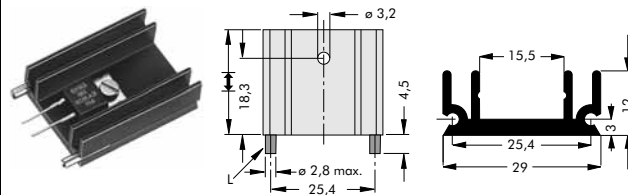

**Előfűrt hűtőbordák**

M-140. kép

Cikkszám	Típus	Kivitel	Hőellenállás [°K/W]	Felhasználható
35-02-47	SK 145 25 SA 220	Fekete eloxált	13,5	TO-220
35-00-69	SK 145-37 SA 220	Fekete eloxált	12	TO-220
35-02-48	SK 145 50 SA 220	Fekete eloxált	10	TO-220

M-141. kép

A THF 409-220 2 (M.37. oldal) leszorító nem tartozéka a hűtőbordának! Külön kell megrendelni!

Cikkszám	Típus	Kivitel	Hőellenállás [°K/W]	Felhasználható
35-02-41	SK 145 25 STC	Fekete eloxált	13,5	TO-218, TO-220, TO-247, TO-248
35-02-42	SK 145 30 STC	Fekete eloxált	12,4	
35-02-43	SK 145 50 STC	Fekete eloxált	10,0	
35-03-36	SK 145 50 STC	Fekete eloxált	10,0	

M-142. kép

Cikkszám	Típus	Kivitel	Hőell. [°K/W]	Hossz [mm]	Felhasználható
35-02-44	SK 145 25 STS 220	Fekete eloxált	13,5	25	TO-218, TO-220, TO-247, TO-248
35-02-45	SK 145 37,5 STS 220	Fekete eloxált	12	37,5	
35-02-46	SK 145 50 STS 220	Fekete eloxált	10	50	