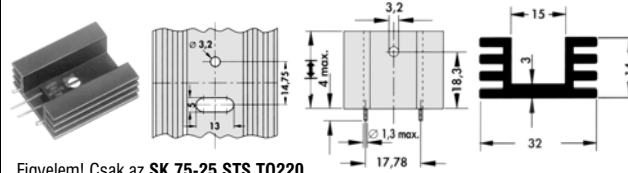

M-143. kép

Figyelem! Csak az SK 75-25 STS TO220 rendelkezik forrasztócsappal (lábakkal)!

Cikkszám	Típus	Forrasztó-csapp	Kivitel	Hőell. [°K/W]	Felhasználható
35-01-35	SK 75-25	-	Fekete elox.	12,5	TO-220
35-02-81	SK 75-25 STS TO220	igen	Fekete elox.	12,5	TO-220

Hűtők, szigetelők, ventilátorok