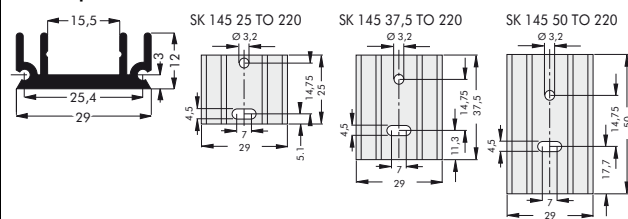

**Hűtőbordák SMD alkatrészekhez**

M-139. kép

FK 244 D PAK

FK 244 D PAK

FK 244 D2 PAK

FK 244 D3 PAK

Cikkszám	Típus	Kivitel	Hőellenállás [°K/W]	Felhasználható
35-02-07	FK 244 D PAK	NYÁKBA FORR.	25	D-PAK
35-02-08	FK 244 D2 PAK	NYÁKBA FORR.	22,8	D-PAK
35-02-09	FK 244 D3 PAK	NYÁKBA FORR.	19,5	D-PAK

**Előfűrt hűtőbordák**

M-140. kép

Cikkszám	Típus	Kivitel	Hőellenállás [°K/W]	Felhasználható
35-02-47	SK 145 25 SA 220	Fekete eloxált	13,5	TO-220
35-00-69	SK 145-37 SA 220	Fekete eloxált	12	TO-220
35-02-48	SK 145 50 SA 220	Fekete eloxált	10	TO-220

M-141. kép

A THF 409-220 2 (M.37. oldal) leszorító nem tartozéka a hűtőbordának! Külön kell megrendelni!

Cikkszám	Típus	Kivitel	Hőellenállás [°K/W]	Felhasználható
35-02-41	SK 145 25 STC	Fekete eloxált	13,5	TO-218, TO-220, TO-247, TO-248
35-02-42	SK 145 30 STC	Fekete eloxált	12,4	
35-02-43	SK 145 50 STC	Fekete eloxált	10,0	
35-03-36	SK 145 50 STC	Fekete eloxált	10,0	

M-142. kép

Cikkszám	Típus	Kivitel	Hőell. [°K/W]	Hossz [mm]	Felhasználható
35-02-44	SK 145 25 STS 220	Fekete eloxált	13,5	25	TO-218, TO-220, TO-247, TO-248
35-02-45	SK 145 37,5 STS 220	Fekete eloxált	12	37,5	
35-02-46	SK 145 50 STS 220	Fekete eloxált	10	50	