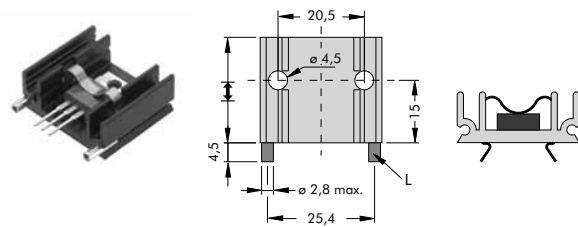

**Hűtőbordák SMD alkatrészekhez**

M-139. kép

FK 244 D PAK

FK 244 D PAK

FK 244 D2 PAK

FK 244 D3 PAK

Cikkszám	Típus	Kivitel	Hőellenállás [°K/W]	Felhasználható
35-02-07	FK 244 D PAK	NYÁKBA FORR.	25	D-PAK
35-02-08	FK 244 D2 PAK	NYÁKBA FORR.	22,8	D-PAK
35-02-09	FK 244 D3 PAK	NYÁKBA FORR.	19,5	D-PAK

**Előfűrt hűtőbordák**

M-140. kép

Cikkszám	Típus	Kivitel	Hőellenállás [°K/W]	Felhasználható
35-02-47	SK 145 25 SA 220	Fekete eloxált	13,5	TO-220
35-00-69	SK 145-37 SA 220	Fekete eloxált	12	TO-220
35-02-48	SK 145 50 SA 220	Fekete eloxált	10	TO-220

M-141. kép

A THF 409-220 2 (M.37. oldal) leszorító nem tartozéka a hűtőbordának! Külön kell megrendelni!

Cikkszám	Típus	Kivitel	Hőellenállás [°K/W]	Felhasználható
35-02-41	SK 145 25 STC	Fekete eloxált	13,5	TO-218, TO-220, TO-247, TO-248
35-02-42	SK 145 30 STC	Fekete eloxált	12,4	
35-02-43	SK 145 50 STC	Fekete eloxált	10,0	
35-03-36	SK 145 50 STC	Fekete eloxált	10,0	

M-142. kép

Cikkszám	Típus	Kivitel	Hőell. [°K/W]	Hossz [mm]	Felhasználható
35-02-44	SK 145 25 STS 220	Fekete eloxált	13,5	25	TO-218, TO-220, TO-247, TO-248
35-02-45	SK 145 37,5 STS 220	Fekete eloxált	12	37,5	
35-02-46	SK 145 50 STS 220	Fekete eloxált	10	50	