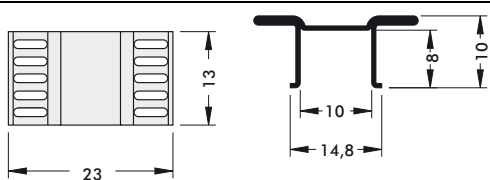

**Hűtőbordák SMD alkatrészekhez**

M-139. kép

FK 244 D PAK

FK 244 D PAK

FK 244 D2 PAK

FK 244 D3 PAK

Cikkszám	Típus	Kivitel	Hőellenállás [°K/W]	Felhasználható
35-02-07	FK 244 D PAK	NYÁKBA FORR.	25	D-PAK
35-02-08	FK 244 D2 PAK	NYÁKBA FORR.	22,8	D-PAK
35-02-09	FK 244 D3 PAK	NYÁKBA FORR.	19,5	D-PAK

**Előfűrt hűtőbordák**

M-140. kép

Cikkszám	Típus	Kivitel	Hőellenállás [°K/W]	Felhasználható
35-02-47	SK 145 25 SA 220	Fekete eloxált	13,5	TO-220
35-00-69	SK 145-37 SA 220	Fekete eloxált	12	TO-220
35-02-48	SK 145 50 SA 220	Fekete eloxált	10	TO-220

M-141. kép

A THF 409-220 2 (M.37. oldal) leszorító nem tartozéka a hűtőbordának! Külön kell megrendelni!

Cikkszám	Típus	Kivitel	Hőellenállás [°K/W]	Felhasználható
35-02-41	SK 145 25 STC	Fekete eloxált	13,5	TO-218, TO-220, TO-247, TO-248
35-02-42	SK 145 30 STC	Fekete eloxált	12,4	
35-02-43	SK 145 50 STC	Fekete eloxált	10,0	
35-03-36	SK 145 50 STC	Fekete eloxált	10,0	

M-142. kép

Cikkszám	Típus	Kivitel	Hőell. [°K/W]	Hossz [mm]	Felhasználható
35-02-44	SK 145 25 STS 220	Fekete eloxált	13,5	25	TO-218, TO-220, TO-247, TO-248
35-02-45	SK 145 37,5 STS 220	Fekete eloxált	12	37,5	
35-02-46	SK 145 50 STS 220	Fekete eloxált	10	50	