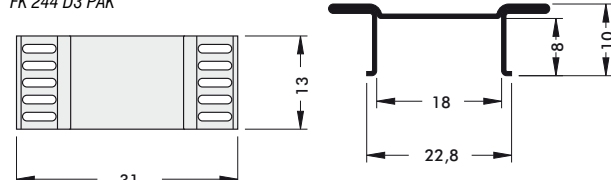

**Hűtőbordák SMD alkatrészekhez**

M-139. kép

FK 244 D PAK

FK 244 D PAK

FK 244 D2 PAK

FK 244 D3 PAK

Cikkszám	Típus	Kivitel	Hőellenállás [°K/W]	Felhasználható
35-02-07	FK 244 D PAK	NYÁKBA FORR.	25	D-PAK
35-02-08	FK 244 D2 PAK	NYÁKBA FORR.	22,8	D-PAK
35-02-09	FK 244 D3 PAK	NYÁKBA FORR.	19,5	D-PAK

**Előfűrt hűtőbordák**

M-140. kép

Cikkszám	Típus	Kivitel	Hőellenállás [°K/W]	Felhasználható
35-02-47	SK 145 25 SA 220	Fekete eloxált	13,5	TO-220
35-00-69	SK 145-37 SA 220	Fekete eloxált	12	TO-220
35-02-48	SK 145 50 SA 220	Fekete eloxált	10	TO-220

M-141. kép

A THF 409-220 2 (M.37. oldal) leszorító nem tartozéka a hűtőbordának! Külön kell megrendelni!

Cikkszám	Típus	Kivitel	Hőellenállás [°K/W]	Felhasználható
35-02-41	SK 145 25 STC	Fekete eloxált	13,5	TO-218, TO-220, TO-247, TO-248
35-02-42	SK 145 30 STC	Fekete eloxált	12,4	
35-02-43	SK 145 50 STC	Fekete eloxált	10,0	
35-03-36	SK 145 50 STC	Fekete eloxált	10,0	

M-142. kép

Cikkszám	Típus	Kivitel	Hőell. [°K/W]	Hossz [mm]	Felhasználható
35-02-44	SK 145 25 STS 220	Fekete eloxált	13,5	25	TO-218, TO-220, TO-247, TO-248
35-02-45	SK 145 37,5 STS 220	Fekete eloxált	12	37,5	
35-02-46	SK 145 50 STS 220	Fekete eloxált	10	50	